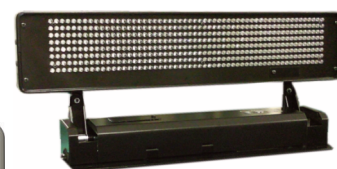

VARIANTY:

- 12 V
- jednoslovné / víceslovné nebo programovatelné provedení
- externí nebo interní použití
- verze pro uchycení na sluneční clonu
- displeje programovatelné pomocí USB portu PC
  plná matice nabízí univerzální použití, zobrazuje jakékoli znaky vč. grafiky, animace textu apod.